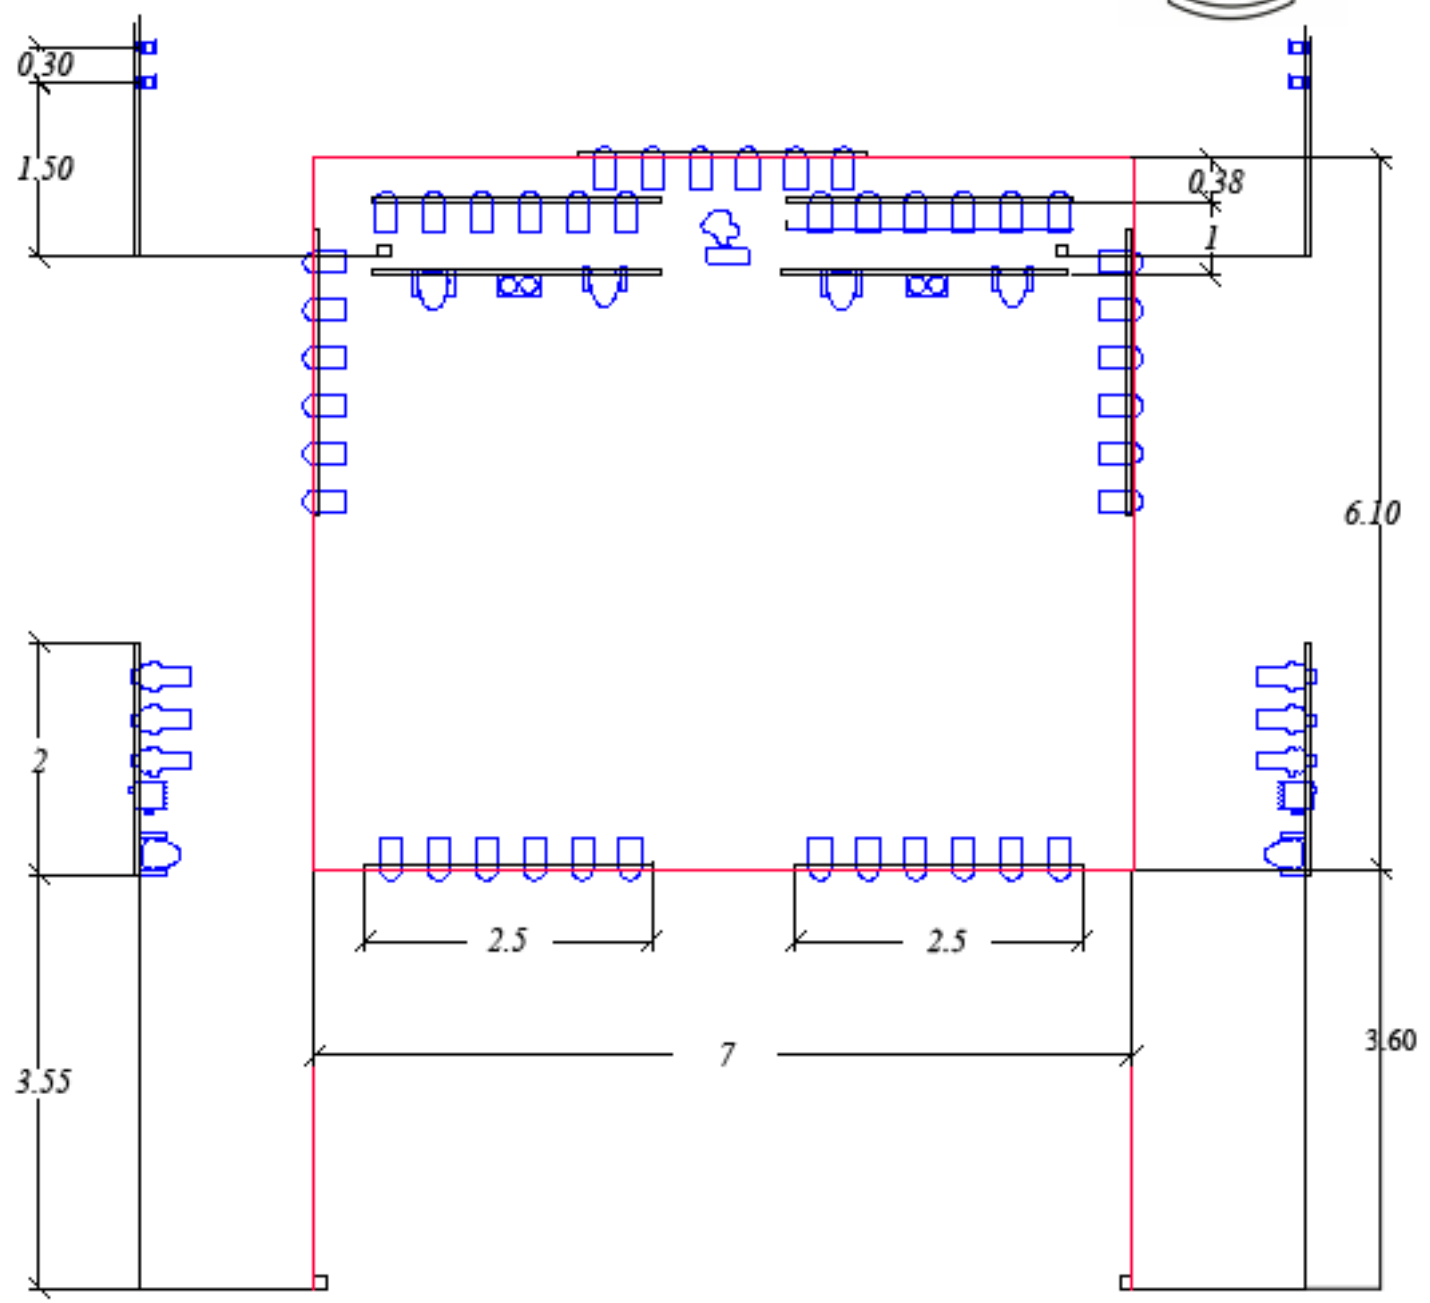

SALA CARACOL
PLANO DE LUCES

LEYENDA

PAR	PRELUDE 28/40
FRESNEL 2 Kv	TOMASITO
MOVIL SOLO 250	MÁQUINA DE HUMO (en el suelo)
CEGADORA	

Plano: Fernando Monedero